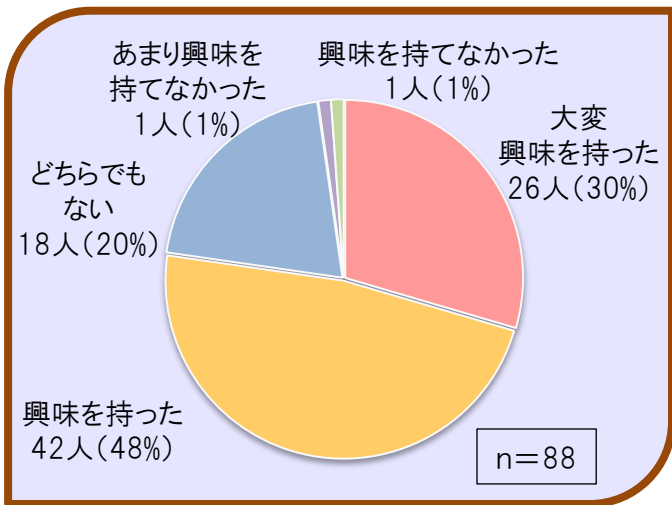

2月2日(火)、宮城県仙台市 メルパルク仙台を会場に、2011年/2010年3月卒業予定の大学、短大、専門学校等の学生、一般求職者を対象とした合同会社説明会「いわて就職フォーラム2010in仙台」を開催しました。岩手県内の企業(本社所在地または勤務地が岩手県内の企業)35社(2社資料参加)及び1団体が参加し、県内就職をめざす学生・一般求職者94名と面談し説明を行いました。

参加者の内訳

記入コーナー・ロビー

[来場者(学生・一般求職者)]
居住地内訳

居住地	人数
宮城県	64
岩手県	8
秋田県	2
山形県	13
福島県	1
新潟県	2
栃木県	1
東京都	2
愛知県	1
合計	94

[学生] 卒業予定年度内訳

アンケート結果

Q. 本日のイベントに参加されていかがでしたか？

- 企業の方と間近でお話することが出来て、就職に対する意識がより一層深まった。
(専門/専修1年生・男子)
- 人事の方と近く、より深くお話ができ良かったです。質問も多くできました。(大学3年生・男子)
- 各企業の説明をゆっくりじっくりと聞くことができて良かった。(大学3年生・女子)
- 自分に合いそうな企業があった。
(大学4年生・女子)

Q. 本日のイベントに参加して岩手県の企業に今まで以上に興味を持ってましたか？

- 大学を卒業したら、自分も岩手県の発展・成長に貢献したいと思った。(大学3年生・男子)
- 今まで聞いたことがなかった会社も来ていたので聞いてみて興味を持った。
(専門/専修1年生・男子)
- 岩手県の企業の良さを知るきっかけとなりました。(大学3年生・女子)

Q. その他、ご意見・ご感想

- 様々な企業情報を知ることができ、就職活動でのアドバイス等もいただき、とても参考になりました。
(大学3年生・男子)
- 岩手の企業の説明会になかなか参加する機会がなく、今回仙台で開催されたので来ることができました。企業の方の生の声を聞くことができ、とても良い機会になりました。(大学3年生・女子)
- 何か故郷を思い出しほっとしました。
(一般求職者・男子)