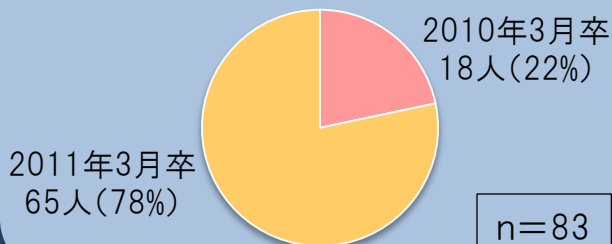

2月2日(火)、宮城県仙台市 メルパルク仙台を会場に、2011年/2010年3月卒業予定の大学、短大、専門学校等の学生、一般求職者を対象とした合同会社説明会「いわて就職フォーラム2010in仙台」を開催しました。岩手県内の企業(本社所在地または勤務地が岩手県内の企業)35社(2社資料参加)及び1団体が参加し、県内就職をめざす学生・一般求職者94名と面談し説明を行いました。

参加者の内訳

記入コーナー・ロビー

[来場者(学生・一般求職者)]
居住地内訳

居住地	人数
宮城県	64
岩手県	8
秋田県	2
山形県	13
福島県	1
新潟県	2
栃木県	1
東京都	2
愛知県	1
合計	94

[学生] 卒業予定年度内訳

アンケート結果

Q. 本日のイベントに参加されていかがでしたか？

- 企業の方と間近でお話することが出来て、就職に対する意識がより一層深まった。
(専門/専修1年生・男子)
- 人事の方と近く、より深くお話ができ良かったです。質問も多くできました。(大学3年生・男子)
- 各企業の説明をゆっくりじっくりと聞くことができて良かった。(大学3年生・女子)
- 自分に合いそうな企業があった。
(大学4年生・女子)