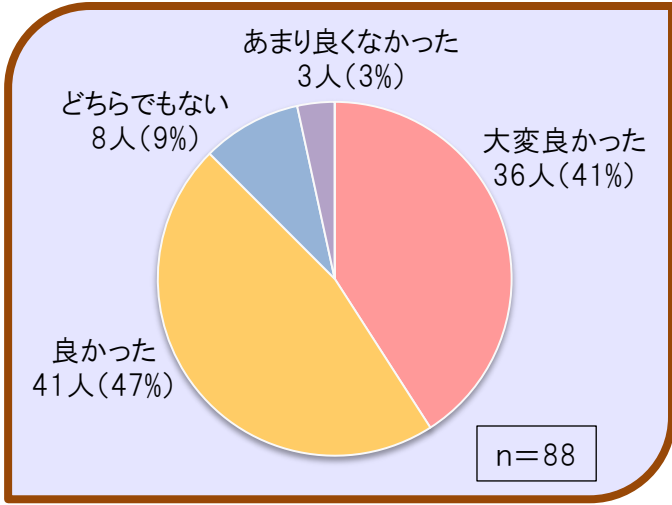

[来場者(学生・一般求職者)]
居住地内訳

居住地	人数
宮城県	64
岩手県	8
秋田県	2
山形県	13
福島県	1
新潟県	2
栃木県	1
東京都	2
愛知県	1
合計	94

[学生] 卒業予定年度内訳

アンケート結果

Q. 本日のイベントに参加されていかがでしたか？

- 企業の方と間近でお話することが出来て、就職に対する意識がより一層深まった。
(専門/専修1年生・男子)
- 人事の方と近く、より深くお話ができ良かったです。質問も多くできました。(大学3年生・男子)
- 各企業の説明をゆっくりじっくりと聞くことができて良かった。(大学3年生・女子)
- 自分に合いそうな企業があった。
(大学4年生・女子)