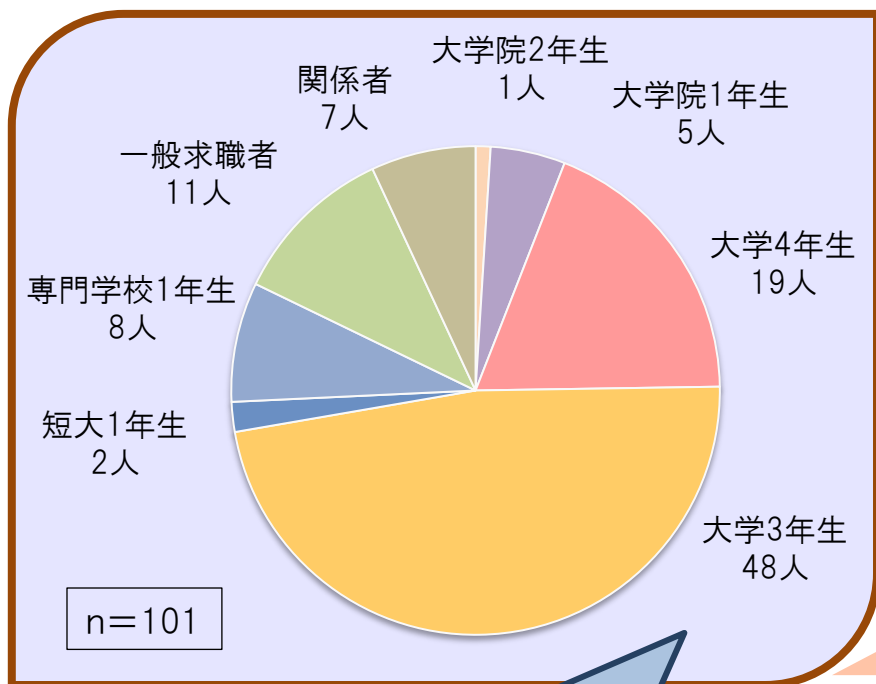

いわて就職フォーラム2010in仙台

実施の
ご報告

- 🌸 日時：2010年2月2日(火) 13:00～16:00
- 🌸 会場：メルパルク仙台 2F 松島（宮城県仙台市宮城野区榴岡5-6-51）
- 🌸 主催：いわて地域共同就職支援センター 岩手労働局 岩手県 ジョブカフェいわて
- 🌸 後援：(社)岩手経済同友会 (社)岩手県経営者協会 岩手県商工会議所連合会 岩手県商工会連合会
岩手県中小企業家同友会 岩手県中小企業団体中央会 (財)いわて産業振興センター
(財)ふるさといわて定住財団 NHK盛岡放送局 IBC岩手放送 テレビ岩手 めんこいテレビ
岩手朝日テレビ 岩手日報社 盛岡タイムス社 岩手日日新聞社

2月2日(火)、宮城県仙台市 メルパルク仙台を会場に、2011年/2010年3月卒業予定の大学、短大、専門学校等の学生、一般求職者を対象とした合同会社説明会「いわて就職フォーラム2010in仙台」を開催しました。岩手県内の企業(本社所在地または勤務地が岩手県内の企業)35社(2社資料参加)及び1団体が参加し、県内就職をめざす学生・一般求職者94名と面談し説明を行いました。

参加者の内訳

記入コーナー・ロビー

[来場者(学生・一般求職者)]
居住地内訳

居住地	人数
宮城県	64
岩手県	8
秋田県	2
山形県	13
福島県	1
新潟県	2
栃木県	1
東京都	2
愛知県	1
合計	94

[学生] 卒業予定年度内訳

アンケート結果

Q. 本日のイベントに参加されていかがでしたか？

- 企業の方と間近でお話することが出来て、就職に対する意識がより一層深まった。
(専門/専修1年生・男子)
- 人事の方と近く、より深くお話ができ良かったです。質問も多くできました。(大学3年生・男子)
- 各企業の説明をゆっくりじっくりと聞くことができて良かった。(大学3年生・女子)
- 自分に合いそうな企業があった。
(大学4年生・女子)