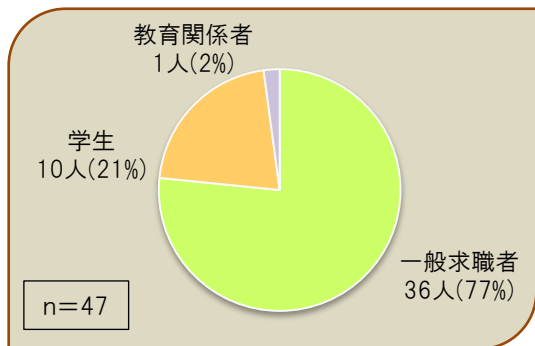

- 日時：2010年11月6日(土) 13:00～16:00
- 会場：中野サンプラザ 13階 スカイルーム（東京都中野区中野4-1-1）
- 主催：いわて地域共同就職支援センター 岩手労働局 岩手県

11月6日(土)、中野サンプラザを会場に、求職者を対象とした合同面接会「いわて合同面接会2010」を開催しました。岩手県の企業24社(内14社資料のみ)が参加し、県内就職を希望する求職者46名と面談・面接を行いました。

## 参加者内訳